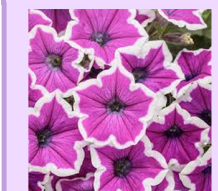

NIGHT SKY

BORDEAUX

VIVID ORCHID

RIM VIOLET

RIM CHERRY

MAGENTA MAMBO

GLACIER SKY

COOL JAZZ