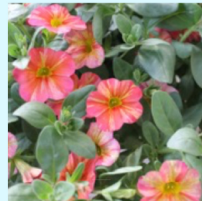

Calibrachoas

TROPICAL
SUNRISE