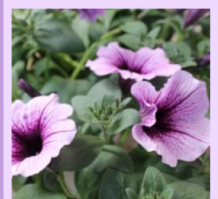

NIGHT SKY

BORDEAUX

VIVID ORCHID

RIM VIOLET

RIM CHERRY

MAGENTA MAMBO

GLACIER SKY

COOL JAZZ