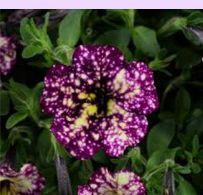

NIGHT SKY

BORDEAUX

VIVID ORCHID

RIM VIOLET

RIM CHERRY

MAGENTA MAMBO

GLACIER SKY

COOL JAZZ