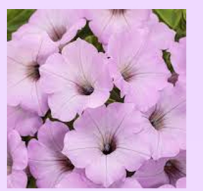

NIGHT SKY

BORDEAUX

VIVID ORCHID

RIM VIOLET

RIM CHERRY

MAGENTA MAMBO

GLACIER SKY

COOL JAZZ