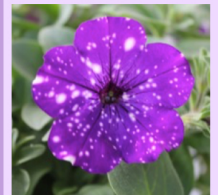

NIGHT SKY

BORDEAUX

VIVID ORCHID

RIM VIOLET

RIM CHERRY

MAGENTA MAMBO

GLACIER SKY

COOL JAZZ