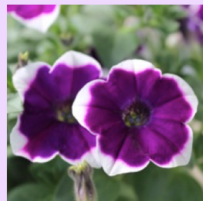

NIGHT SKY

BORDEAUX

VIVID ORCHID

RIM VIOLET

RIM CHERRY

MAGENTA MAMBO

GLACIER SKY

COOL JAZZ